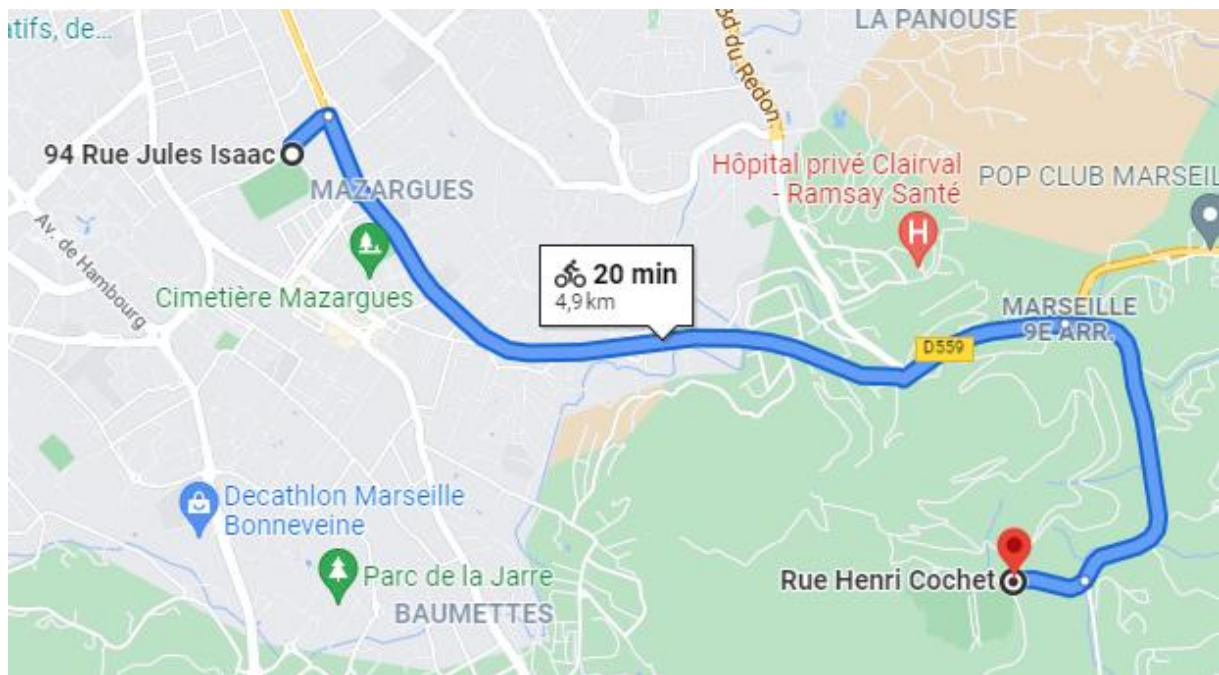

Parcours Vélothon détaillé

Jeudi 18 novembre 2021

Départ 8h30 du Stade Vélodrome

Point de passage 1 : Piscine Marseilleveyre à 8h47

Point de passage 2 : Gymnase Bonneveine à 8h56

Point de passage 3 : Stade du Cesne, OM Campus à 9h04

Point de passage 4 : Piscine de Luminy à 9h24

Point de passage 5 : Stade Delort à 9h45

Point de passage 6 : Gymnase Curtel à 9h51

Point de passage 7 : Piscine Pont de Vivaux à 9h58

Point de passage 8 : Piscine de la Bombardière à 10h31

Point de passage 9 : Piscine Frais Vallon à 10h35

Point de passage 10 : Gymnase Saint Gabriel La Marine à 10h52

Point de passage 11 : Gymnase La Busserine à 10h57

Point de passage 12 : Gymnase Vallon des Pins à 11h25

Point de passage 13 : Gymnase Barnier à 11h36

Point de passage 14 : Piscine Nord à 11h52

Arrivée : Mairie centrale Marseille Vieux Port à 12h15