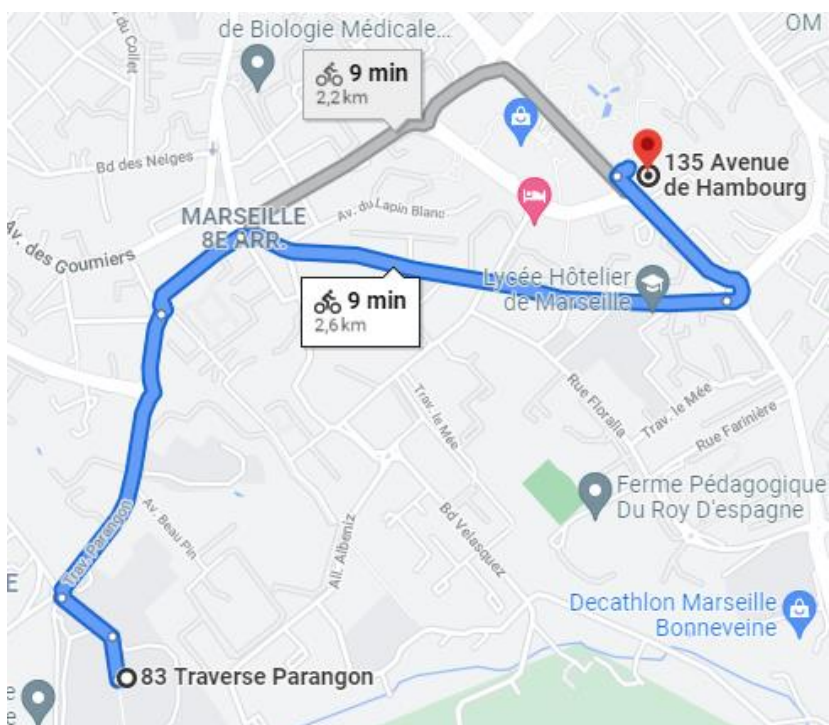

Parcours Vélothon détaillé

Jeudi 18 novembre 2021

Départ 8h30 du Stade Vélodrome

Point de passage 1 : Piscine Marseilleveyre à 8h47

Point de passage 2 : Gymnase Bonneveine à 8h56

Point de passage 3 : Stade du Cesne, OM Campus à 9h04

Point de passage 4 : Piscine de Luminy à 9h24

Point de passage 5 : Stade Delort à 9h45

Point de passage 6 : Gymnase Curtel à 9h51

Point de passage 7 : Piscine Pont de Vivaux à 9h58

Point de passage 8 : Piscine de la Bombardière à 10h31

Point de passage 9 : Piscine Frais Vallon à 10h35

Point de passage 10 : Gymnase Saint Gabriel La Marine à 10h52

Point de passage 11 : Gymnase La Busserine à 10h57

Point de passage 12 : Gymnase Vallon des Pins à 11h25

Point de passage 13 : Gymnase Barnier à 11h36

Point de passage 14 : Piscine Nord à 11h52

Arrivée : Mairie centrale Marseille Vieux Port à 12h15