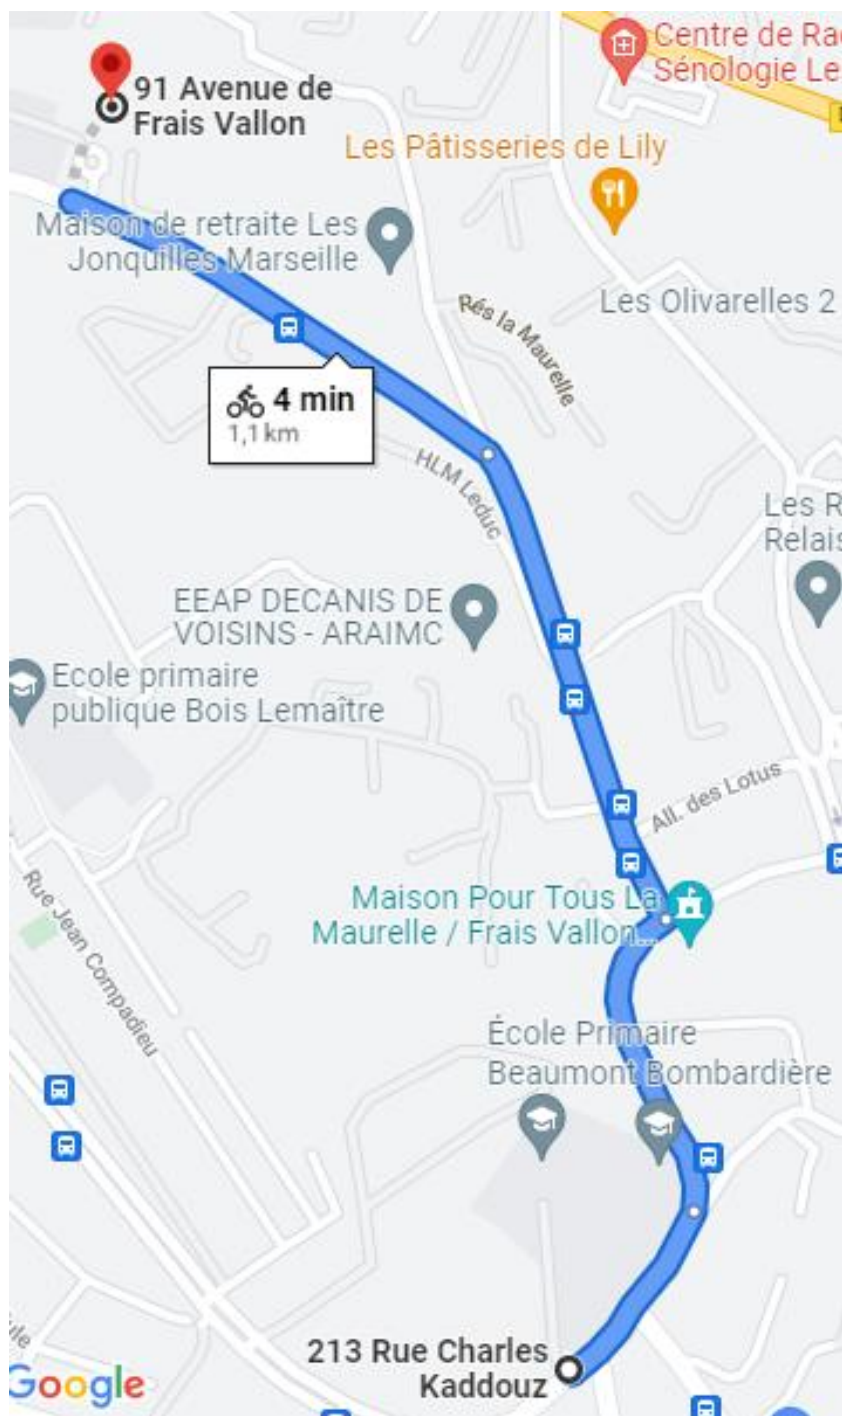

Parcours Vélothon détaillé

Jeudi 18 novembre 2021

Départ 8h30 du Stade Vélodrome

Point de passage 1 : Piscine Marseilleveyre à 8h47

Point de passage 2 : Gymnase Bonneveine à 8h56

Point de passage 3 : Stade du Cesne, OM Campus à 9h04

Point de passage 4 : Piscine de Luminy à 9h24

Point de passage 5 : Stade Delort à 9h45

Point de passage 6 : Gymnase Curtel à 9h51

Point de passage 7 : Piscine Pont de Vivaux à 9h58

Point de passage 8 : Piscine de la Bombardière à 10h31

Point de passage 9 : Piscine Frais Vallon à 10h35

Point de passage 10 : Gymnase Saint Gabriel La Marine à 10h52

Point de passage 11 : Gymnase La Busserine à 10h57

Point de passage 12 : Gymnase Vallon des Pins à 11h25

Point de passage 13 : Gymnase Barnier à 11h36

Point de passage 14 : Piscine Nord à 11h52

Arrivée : Mairie centrale Marseille Vieux Port à 12h15