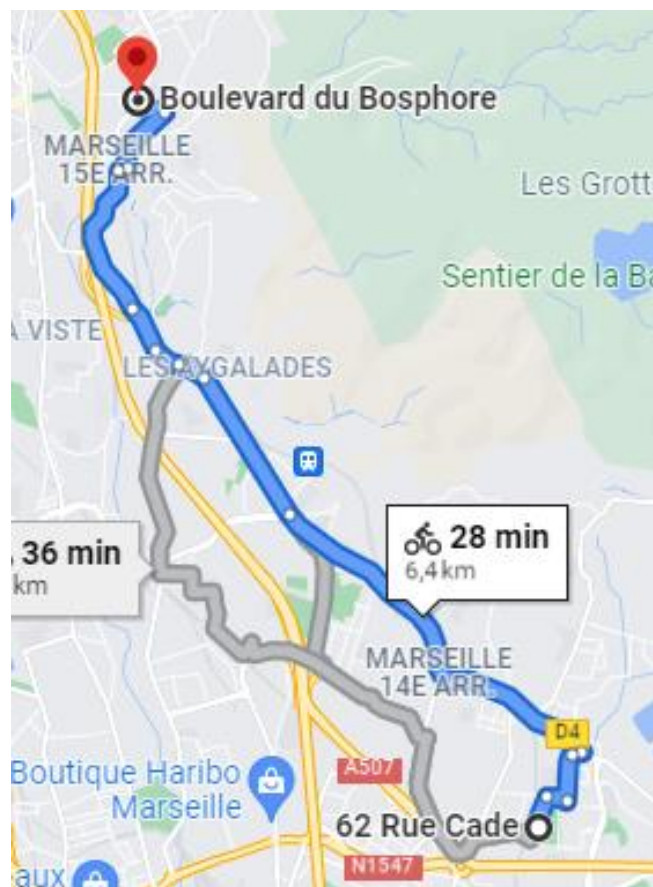

Parcours Vélothon détaillé

Jeudi 18 novembre 2021

Départ 8h30 du Stade Vélodrome

Point de passage 1 : Piscine Marseilleveyre à 8h47

Point de passage 2 : Gymnase Bonneveine à 8h56

Point de passage 3 : Stade du Cesne, OM Campus à 9h04

Point de passage 4 : Piscine de Luminy à 9h24

Point de passage 5 : Stade Delort à 9h45

Point de passage 6 : Gymnase Curtel à 9h51

Point de passage 7 : Piscine Pont de Vivaux à 9h58

Point de passage 8 : Piscine de la Bombardière à 10h31

Point de passage 9 : Piscine Frais Vallon à 10h35

Point de passage 10 : Gymnase Saint Gabriel La Marine à 10h52

Point de passage 11 : Gymnase La Busserine à 10h57

Point de passage 12 : Gymnase Vallon des Pins à 11h25

Point de passage 13 : Gymnase Barnier à 11h36

Point de passage 14 : Piscine Nord à 11h52

Arrivée : Mairie centrale Marseille Vieux Port à 12h15