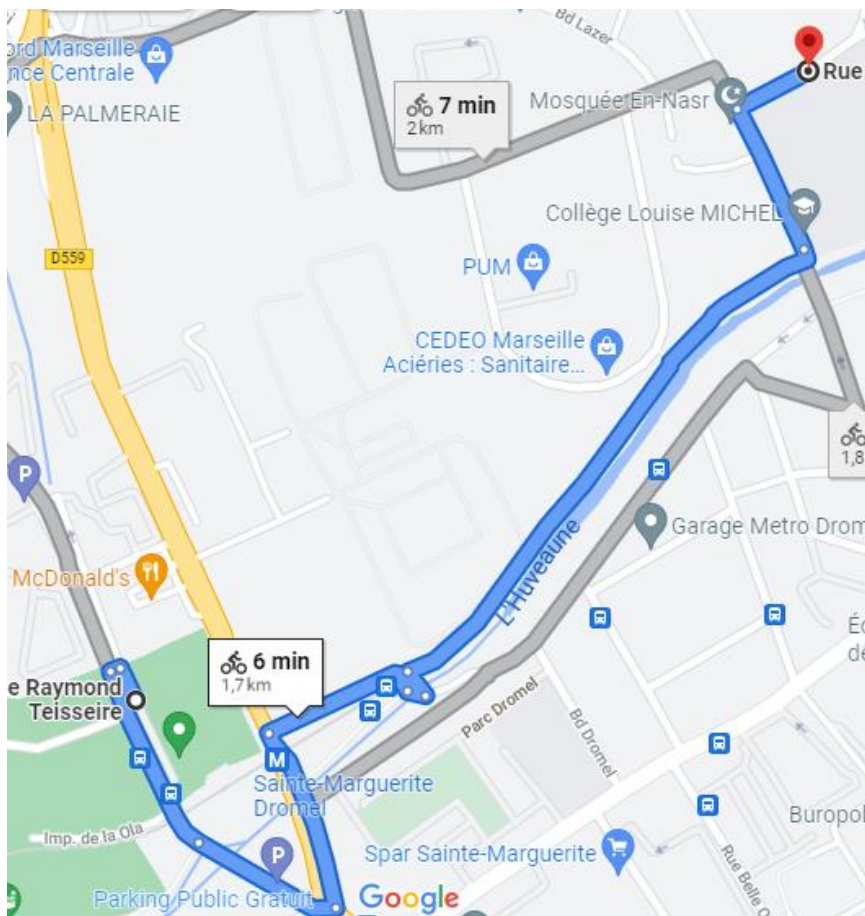

Parcours Vélothon détaillé

Jeudi 18 novembre 2021

Départ 8h30 du Stade Vélodrome

Point de passage 1 : Piscine Marseilleveyre à 8h47

Point de passage 2 : Gymnase Bonneveine à 8h56

Point de passage 3 : Stade du Cesne, OM Campus à 9h04

Point de passage 4 : Piscine de Luminy à 9h24

Point de passage 5 : Stade Delort à 9h45

Point de passage 6 : Gymnase Curtel à 9h51

Point de passage 7 : Piscine Pont de Vivaux à 9h58

Point de passage 8 : Piscine de la Bombardière à 10h31

Point de passage 9 : Piscine Frais Vallon à 10h35

Point de passage 10 : Gymnase Saint Gabriel La Marine à 10h52

Point de passage 11 : Gymnase La Busserine à 10h57

Point de passage 12 : Gymnase Vallon des Pins à 11h25

Point de passage 13 : Gymnase Barnier à 11h36

Point de passage 14 : Piscine Nord à 11h52

Arrivée : Mairie centrale Marseille Vieux Port à 12h15