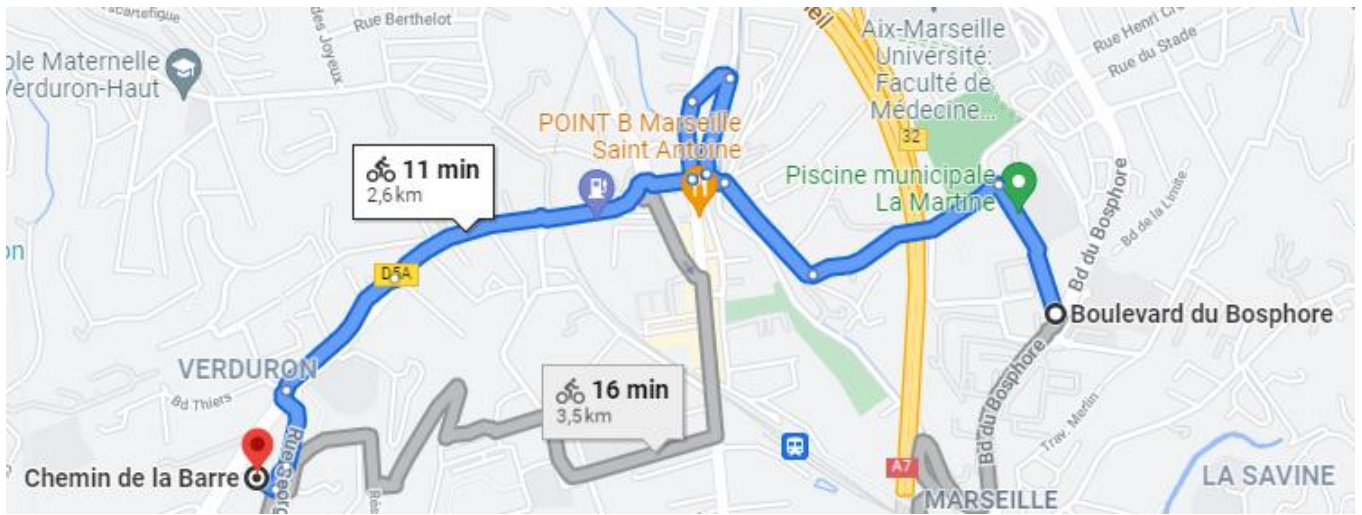

Parcours Vélothon détaillé

Jeudi 18 novembre 2021

Départ 8h30 du Stade Vélodrome

Point de passage 1 : Piscine Marseilleveyre à 8h47

Point de passage 2 : Gymnase Bonneveine à 8h56

Point de passage 3 : Stade du Cesne, OM Campus à 9h04

Point de passage 4 : Piscine de Luminy à 9h24

Point de passage 5 : Stade Delort à 9h45

Point de passage 6 : Gymnase Curtel à 9h51

Point de passage 7 : Piscine Pont de Vivaux à 9h58

Point de passage 8 : Piscine de la Bombardière à 10h31

Point de passage 9 : Piscine Frais Vallon à 10h35

Point de passage 10 : Gymnase Saint Gabriel La Marine à 10h52

Point de passage 11 : Gymnase La Busserine à 10h57

Point de passage 12 : Gymnase Vallon des Pins à 11h25

Point de passage 13 : Gymnase Barnier à 11h36

Point de passage 14 : Piscine Nord à 11h52

Arrivée : Mairie centrale Marseille Vieux Port à 12h15