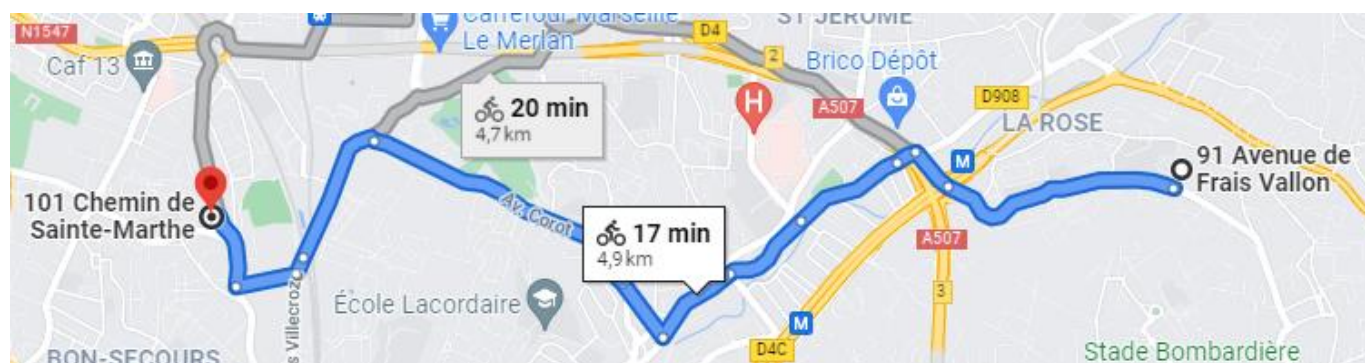

Parcours Vélothon détaillé

Jeudi 18 novembre 2021

Départ 8h30 du Stade Vélodrome

Point de passage 1 : Piscine Marseilleveyre à 8h47

Point de passage 2 : Gymnase Bonneveine à 8h56

Point de passage 3 : Stade du Cesne, OM Campus à 9h04

Point de passage 4 : Piscine de Luminy à 9h24

Point de passage 5 : Stade Delort à 9h45

Point de passage 6 : Gymnase Curtel à 9h51

Point de passage 7 : Piscine Pont de Vivaux à 9h58

Point de passage 8 : Piscine de la Bombardière à 10h31

Point de passage 9 : Piscine Frais Vallon à 10h35

Point de passage 10 : Gymnase Saint Gabriel La Marine à 10h52

Point de passage 11 : Gymnase La Busserine à 10h57

Point de passage 12 : Gymnase Vallon des Pins à 11h25

Point de passage 13 : Gymnase Barnier à 11h36

Point de passage 14 : Piscine Nord à 11h52

Arrivée : Mairie centrale Marseille Vieux Port à 12h15