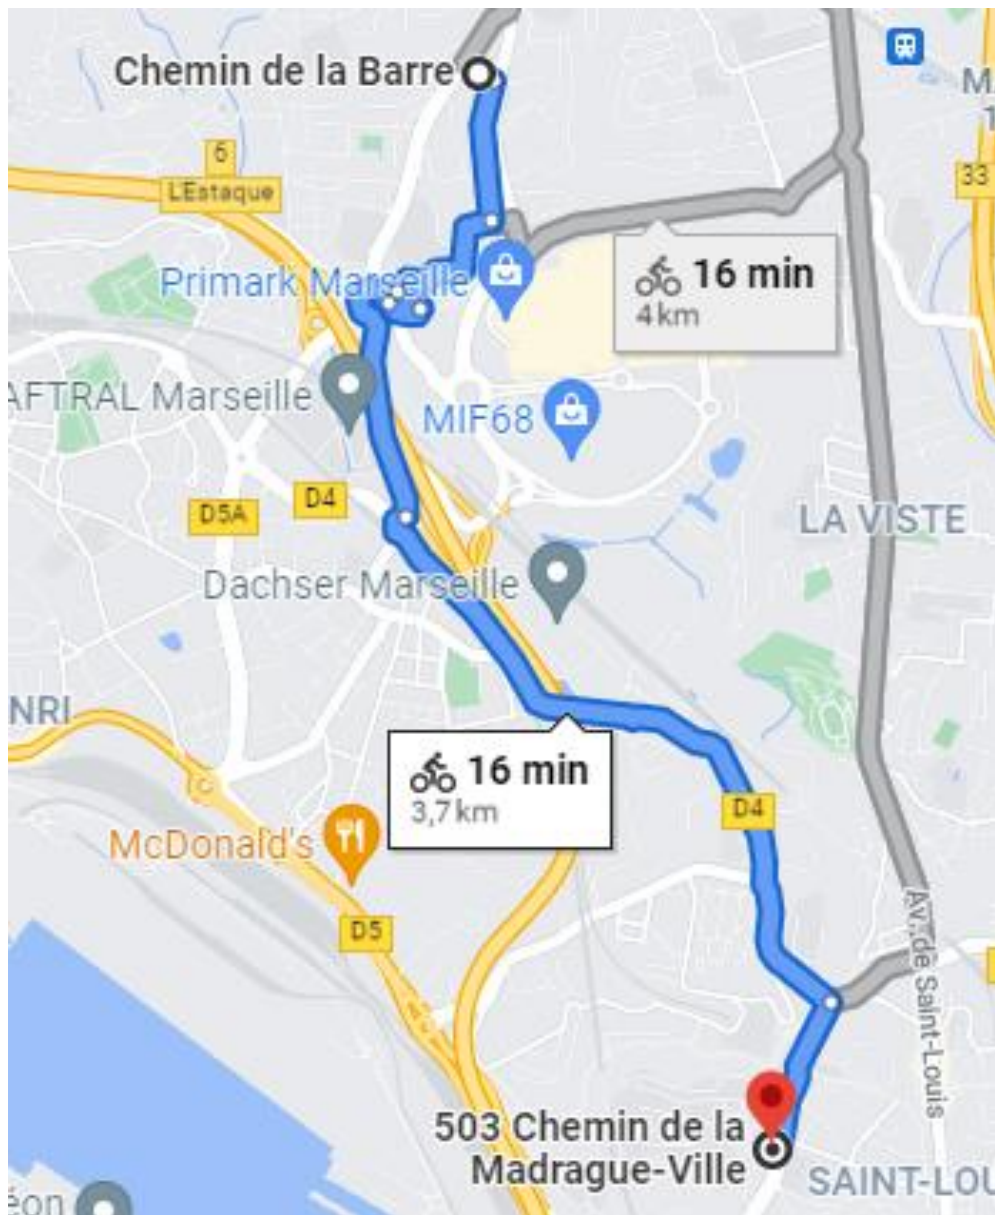

Parcours Vélothon détaillé

Jeudi 18 novembre 2021

Départ 8h30 du Stade Vélodrome

Point de passage 1 : Piscine Marseilleveyre à 8h47

Point de passage 2 : Gymnase Bonneveine à 8h56

Point de passage 3 : Stade du Cesne, OM Campus à 9h04

Point de passage 4 : Piscine de Luminy à 9h24

Point de passage 5 : Stade Delort à 9h45

Point de passage 6 : Gymnase Curtel à 9h51

Point de passage 7 : Piscine Pont de Vivaux à 9h58

Point de passage 8 : Piscine de la Bombardière à 10h31

Point de passage 9 : Piscine Frais Vallon à 10h35

Point de passage 10 : Gymnase Saint Gabriel La Marine à 10h52

Point de passage 11 : Gymnase La Busserine à 10h57

Point de passage 12 : Gymnase Vallon des Pins à 11h25

Point de passage 13 : Gymnase Barnier à 11h36

Point de passage 14 : Piscine Nord à 11h52

Arrivée : Mairie centrale Marseille Vieux Port à 12h15