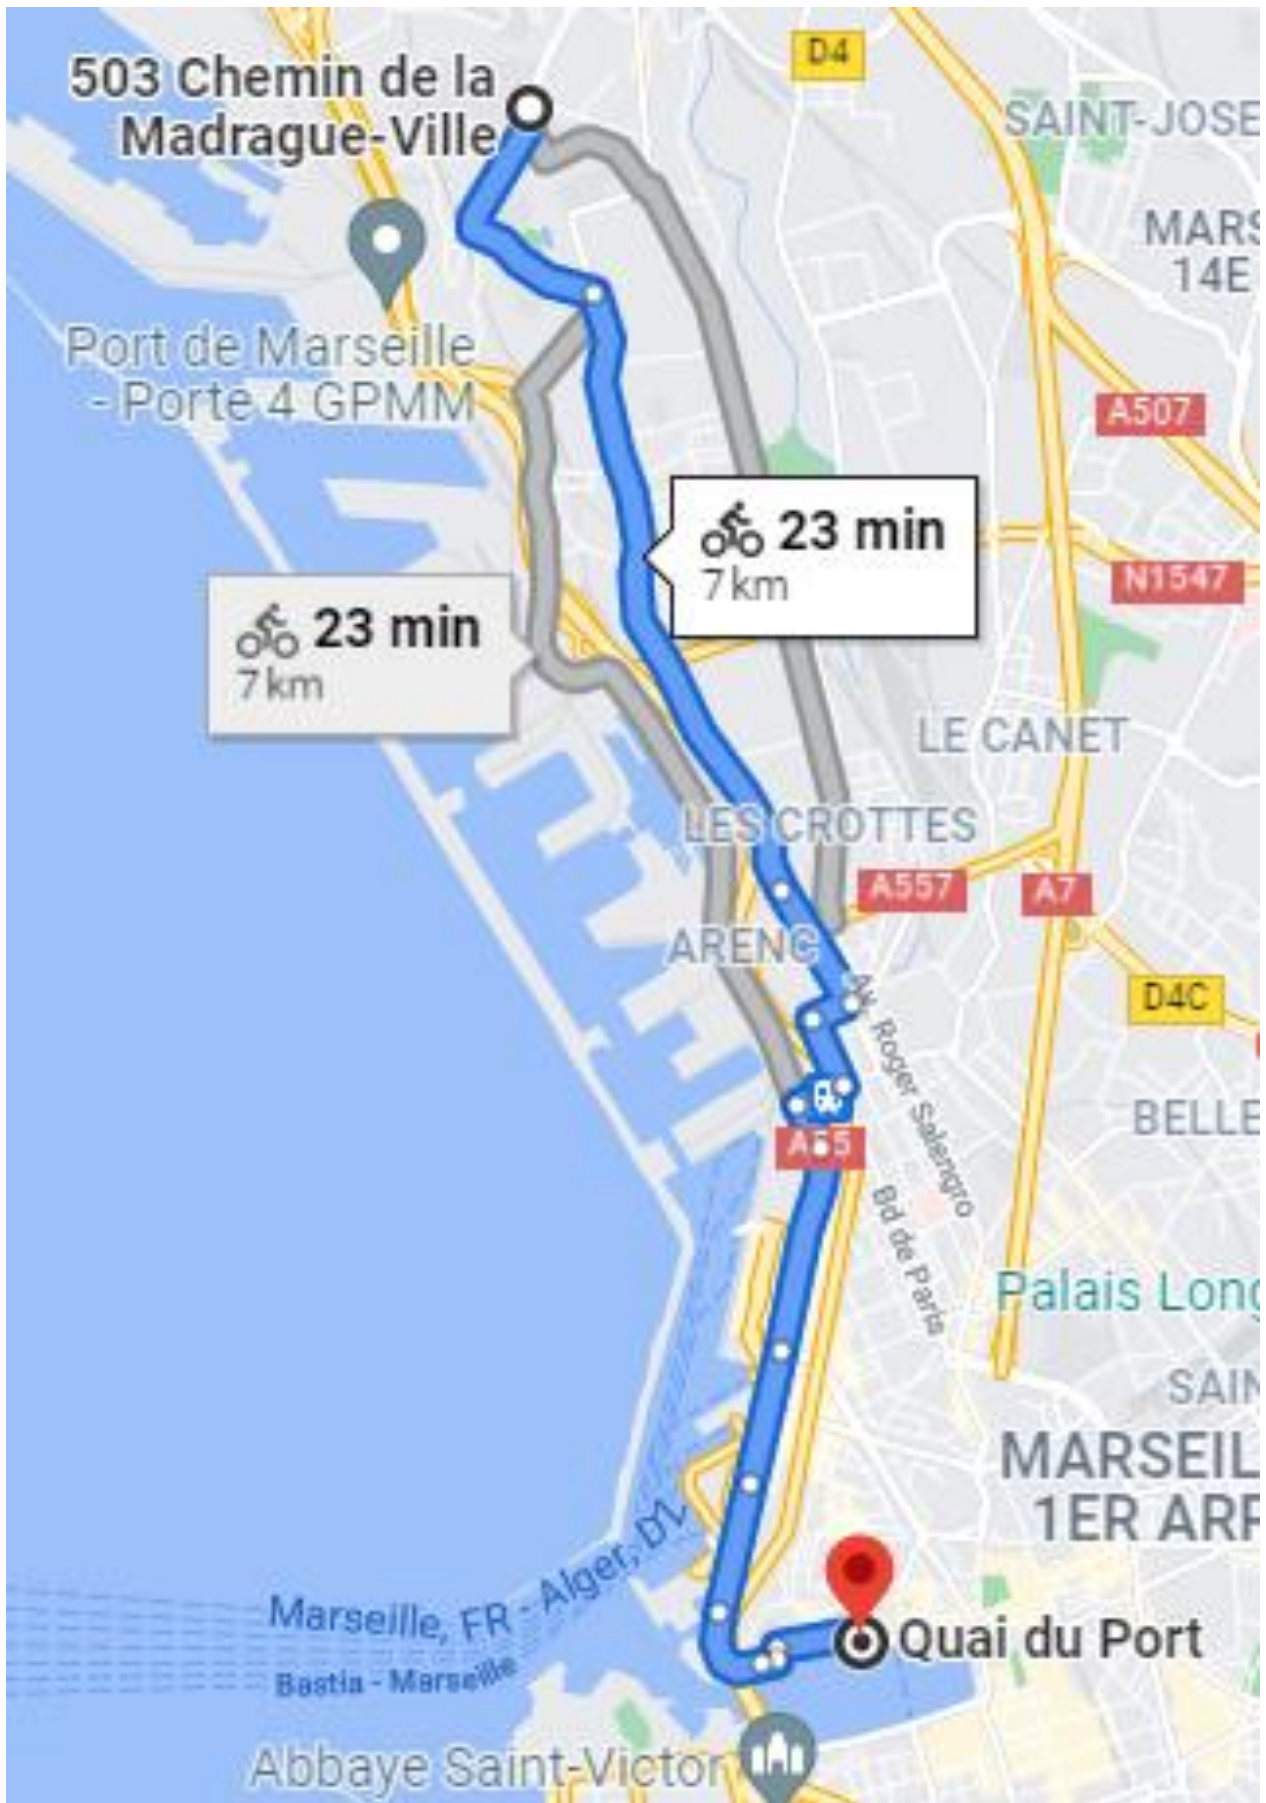

Parcours Vélothon détaillé

Jeudi 18 novembre 2021

Départ 8h30 du Stade Vélodrome

Point de passage 1 : Piscine Marseilleveyre à 8h47

Point de passage 2 : Gymnase Bonneveine à 8h56

Point de passage 3 : Stade du Cesne, OM Campus à 9h04

Point de passage 4 : Piscine de Luminy à 9h24

Point de passage 5 : Stade Delort à 9h45

Point de passage 6 : Gymnase Curtel à 9h51

Point de passage 7 : Piscine Pont de Vivaux à 9h58

Point de passage 8 : Piscine de la Bombardière à 10h31

Point de passage 9 : Piscine Frais Vallon à 10h35

Point de passage 10 : Gymnase Saint Gabriel La Marine à 10h52

Point de passage 11 : Gymnase La Busserine à 10h57

Point de passage 12 : Gymnase Vallon des Pins à 11h25

Point de passage 13 : Gymnase Barnier à 11h36

Point de passage 14 : Piscine Nord à 11h52

Arrivée : Mairie centrale Marseille Vieux Port à 12h15