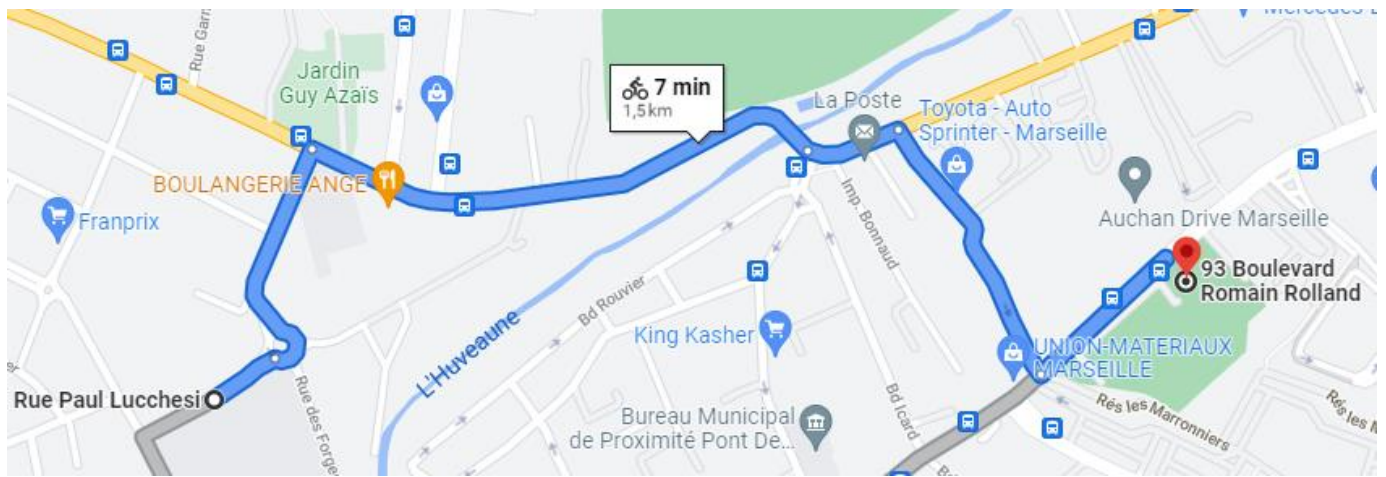

Parcours Vélothon détaillé

Jeudi 18 novembre 2021

Départ 8h30 du Stade Vélodrome

Point de passage 1 : Piscine Marseilleveyre à 8h47

Point de passage 2 : Gymnase Bonneveine à 8h56

Point de passage 3 : Stade du Cesne, OM Campus à 9h04

Point de passage 4 : Piscine de Luminy à 9h24

Point de passage 5 : Stade Delort à 9h45

Point de passage 6 : Gymnase Curtel à 9h51

Point de passage 7 : Piscine Pont de Vivaux à 9h58

Point de passage 8 : Piscine de la Bombardière à 10h31

Point de passage 9 : Piscine Frais Vallon à 10h35

Point de passage 10 : Gymnase Saint Gabriel La Marine à 10h52

Point de passage 11 : Gymnase La Busserine à 10h57

Point de passage 12 : Gymnase Vallon des Pins à 11h25

Point de passage 13 : Gymnase Barnier à 11h36

Point de passage 14 : Piscine Nord à 11h52

Arrivée : Mairie centrale Marseille Vieux Port à 12h15