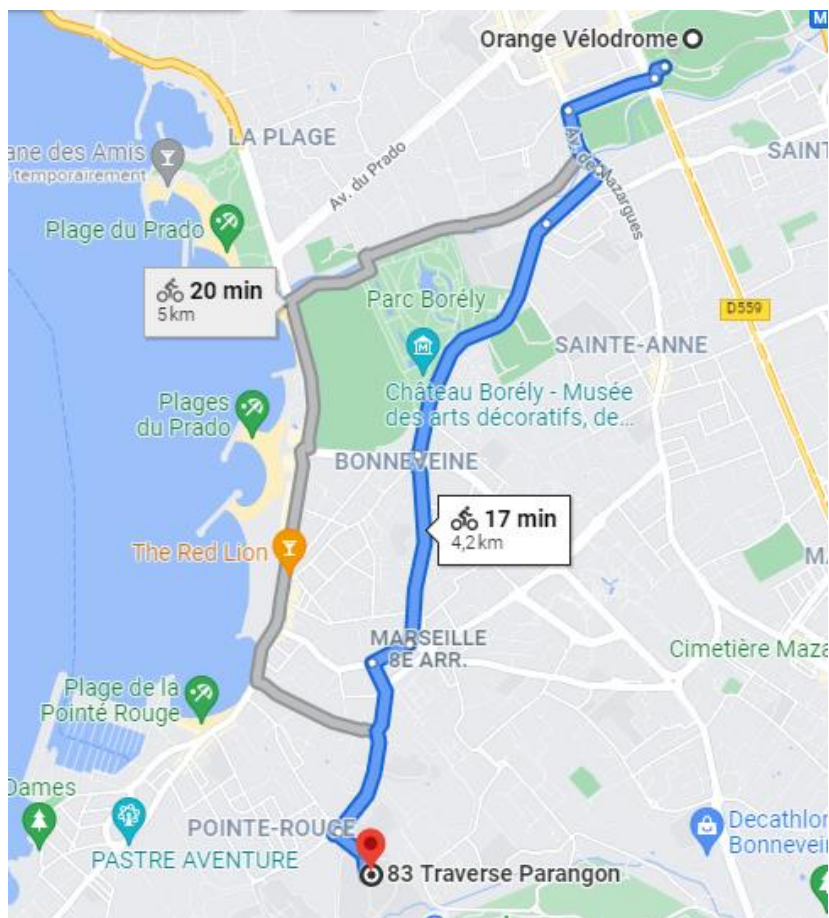

Parcours Vélothon détaillé

Jeudi 18 novembre 2021

Départ 8h30 du Stade Vélodrome

Point de passage 1 : Piscine Marseilleveyre à 8h47

Point de passage 2 : Gymnase Bonneveine à 8h56

Point de passage 3 : Stade du Cesne, OM Campus à 9h04

Point de passage 4 : Piscine de Luminy à 9h24

Point de passage 5 : Stade Delort à 9h45

Point de passage 6 : Gymnase Curtel à 9h51

Point de passage 7 : Piscine Pont de Vivaux à 9h58

Point de passage 8 : Piscine de la Bombardière à 10h31

Point de passage 9 : Piscine Frais Vallon à 10h35

Point de passage 10 : Gymnase Saint Gabriel La Marine à 10h52

Point de passage 11 : Gymnase La Busserine à 10h57

Point de passage 12 : Gymnase Vallon des Pins à 11h25

Point de passage 13 : Gymnase Barnier à 11h36

Point de passage 14 : Piscine Nord à 11h52

Arrivée : Mairie centrale Marseille Vieux Port à 12h15