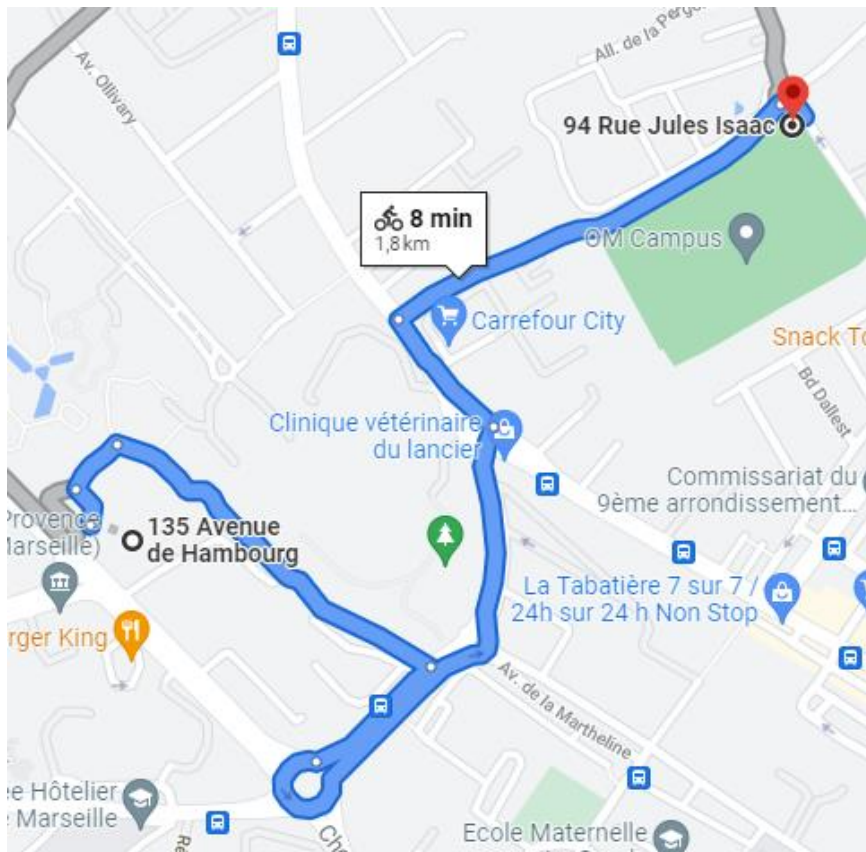

Parcours Vélothon détaillé

Jeudi 18 novembre 2021

Départ 8h30 du Stade Vélodrome

Point de passage 1 : Piscine Marseilleveyre à 8h47

Point de passage 2 : Gymnase Bonneveine à 8h56

Point de passage 3 : Stade du Cesne, OM Campus à 9h04

Point de passage 4 : Piscine de Luminy à 9h24

Point de passage 5 : Stade Delort à 9h45

Point de passage 6 : Gymnase Curtel à 9h51

Point de passage 7 : Piscine Pont de Vivaux à 9h58

Point de passage 8 : Piscine de la Bombardière à 10h31

Point de passage 13 : Gymnase Barnier à 11h36

Point de passage 14 : Piscine Nord à 11h52

Arrivée : Mairie centrale Marseille Vieux Port à 12h15