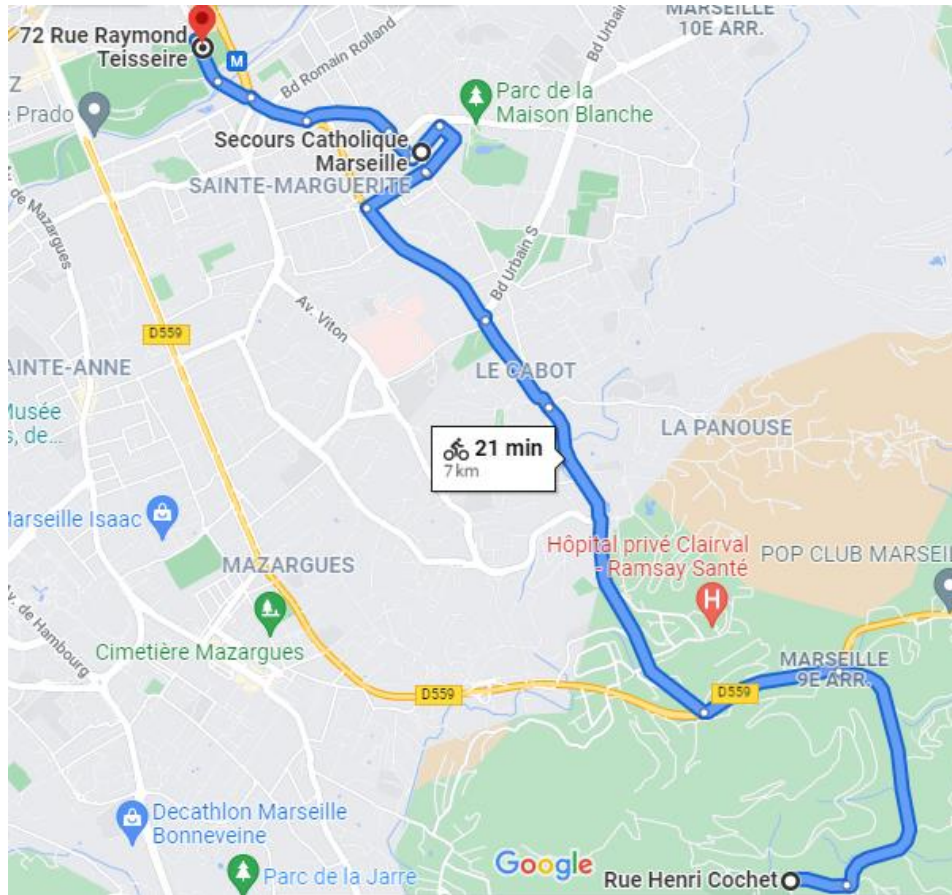

Parcours Vélothon détaillé

Jeudi 18 novembre 2021

Départ 8h30 du Stade Vélodrome

Point de passage 1 : Piscine Marseilleveyre à 8h47

Point de passage 2 : Gymnase Bonneveine à 8h56

Point de passage 3 : Stade du Cesne, OM Campus à 9h04

Point de passage 4 : Piscine de Luminy à 9h24

Point de passage 5 : Stade Delort à 9h45

Point de passage 6 : Gymnase Curtel à 9h51

Point de passage 7 : Piscine Pont de Vivaux à 9h58

Point de passage 8 : Piscine de la Bombardière à 10h31

Point de passage 9 : Piscine Frais Vallon à 10h35

Point de passage 10 : Gymnase Saint Gabriel La Marine à 10h52

Point de passage 11 : Gymnase La Busserine à 10h57

Point de passage 12 : Gymnase Vallon des Pins à 11h25

Point de passage 13 : Gymnase Barnier à 11h36

Point de passage 14 : Piscine Nord à 11h52

Arrivée : Mairie centrale Marseille Vieux Port à 12h15