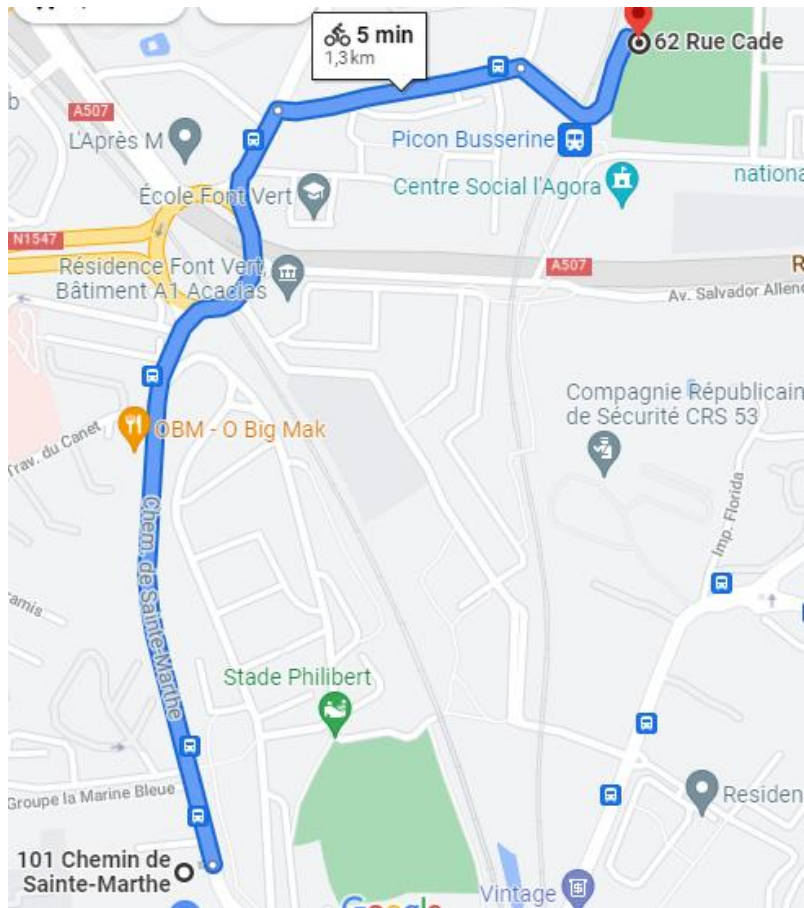

Parcours Vélothon détaillé

Jeudi 18 novembre 2021

Départ 8h30 du Stade Vélodrome

Point de passage 1 : Piscine Marseilleveyre à 8h47

Point de passage 2 : Gymnase Bonneveine à 8h56

Point de passage 3 : Stade du Cesne, OM Campus à 9h04

Point de passage 4 : Piscine de Luminy à 9h24

Point de passage 5 : Stade Delort à 9h45

Point de passage 6 : Gymnase Curtel à 9h51

Point de passage 7 : Piscine Pont de Vivaux à 9h58

Point de passage 8 : Piscine de la Bombardière à 10h31

Point de passage 9 : Piscine Frais Vallon à 10h35

Point de passage 10 : Gymnase Saint Gabriel La Marine à 10h52

Point de passage 11 : Gymnase La Busserine à 10h57

Point de passage 12 : Gymnase Vallon des Pins à 11h25

Point de passage 13 : Gymnase Barnier à 11h36

Point de passage 14 : Piscine Nord à 11h52

Arrivée : Mairie centrale Marseille Vieux Port à 12h15